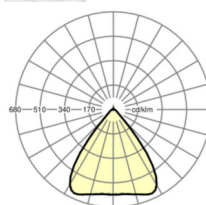

Механика

цвет корпуса	белый стандартный для электротехники RAL 9016
размеры (LxWxH/DxH)	1531mm x 55mm x 37mm
вес (нетто)	1.9kg
Вид монтажа	сборка трековых систем

DEEP-LINK

<https://www.regiolux.de/ru/article/18634304100>

Ссылка	LED 9000lm 840
ηLB	100 %
Φ ↓/↑	98 % / 2 %
UGR поп./вдоль	19.6 / 19.8

размеры

L	1531 mm	Длина
B	55 mm	Ширина
H	37 mm	Высота