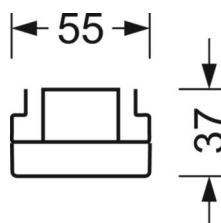

Механика

цвет корпуса	белый стандартный для электротехники RAL 9016
размеры (LxWxH/DxH)	1531mm x 55mm x 37mm
вес (нетто)	1.9kg
Вид монтажа	сборка трековых систем

DEEP-LINK

<https://www.regiolux.de/ru/article/18634304100>

Ссылка	LED 9000lm 840
ηLB	100 %
Φ ↓/↑	98 % / 2 %
UGR поп./вдоль	19.6 / 19.8

размеры

L	1531 mm	Длина
B	55 mm	Ширина
H	37 mm	Высота