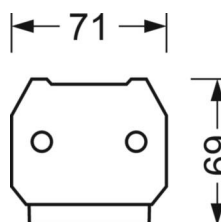

Механика

цвет корпуса	белый стандартный для электротехники RAL 9016
размеры (LxWxH/DxH)	1531mm x 55mm x 37mm
вес (нетто)	1.9kg
Вид монтажа	сборка трековых систем

DEEP-LINK

<https://www.regiolux.de/ru/article/18634304100>

Ссылка	LED 9000lm 840
ηLB	100 %
Φ ↓/↑	98 % / 2 %
UGR поп./вдоль	19.6 / 19.8

размеры

L	1531 mm	Длина
B	55 mm	Ширина
H	37 mm	Высота